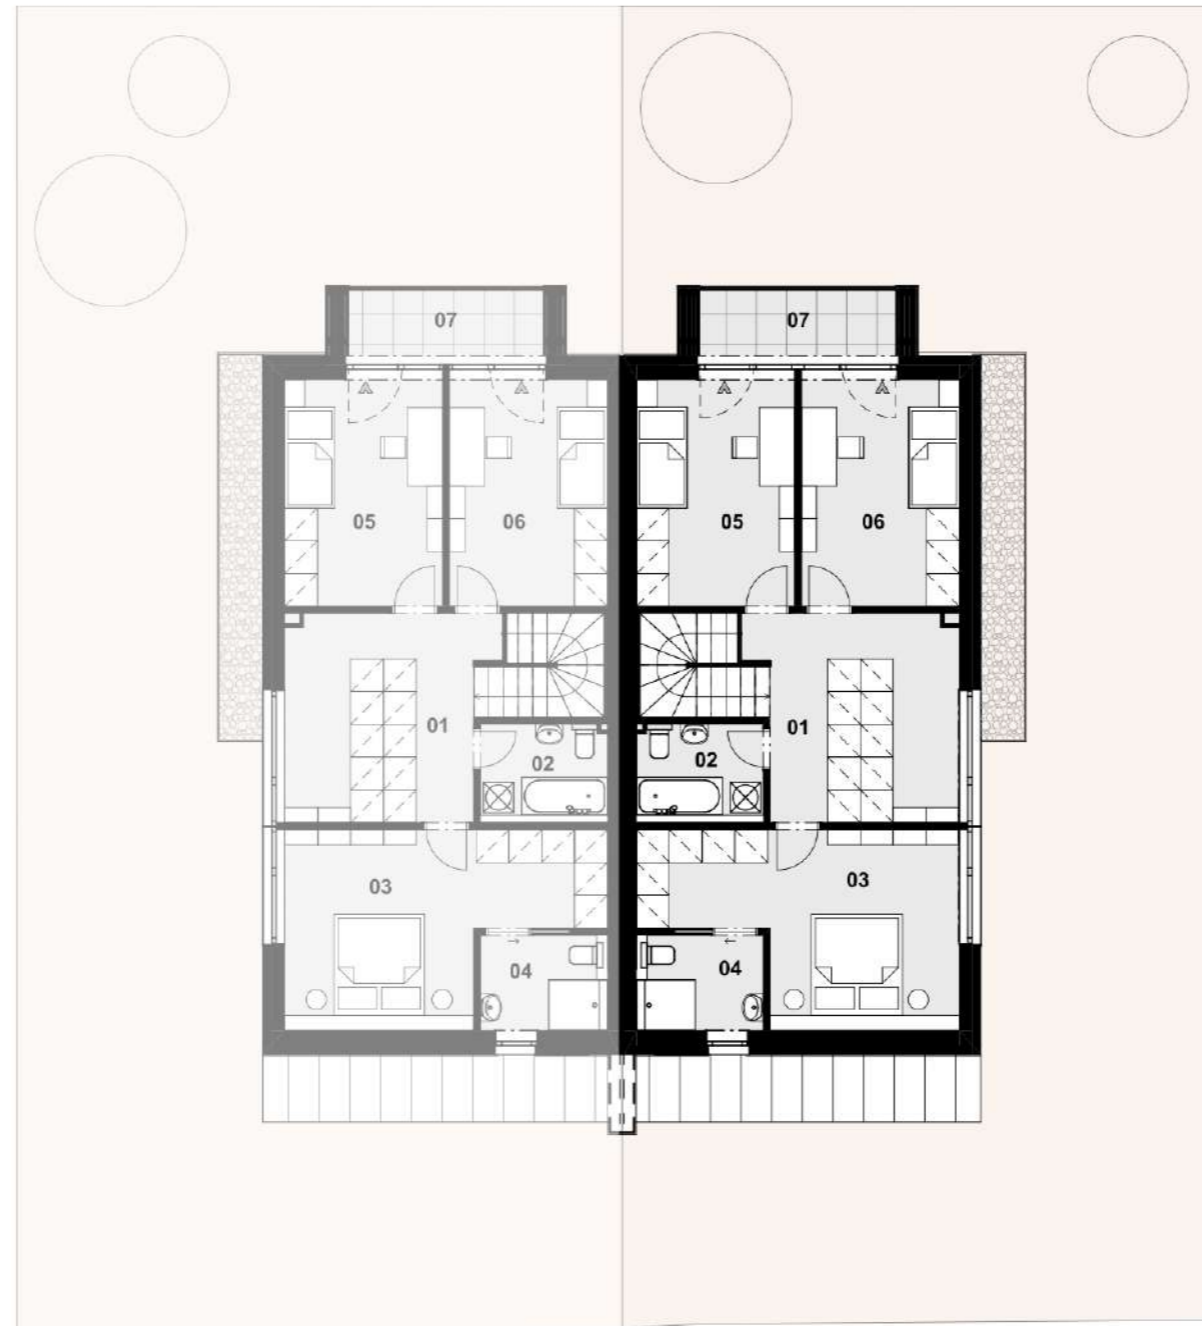

NOVÉ NÁBREŽIE
POPRAD

RODINNÝ DOM DV08

01	Zádverie	6,76 m ²
02	Garáž	23,95 m ²
03	Chodba	3,39 m ²
04	WC	2,10 m ²
05	Komora	1,76 m ²
06	Kuchyňa	12,49 m ²
07	Obývacia izba	29,50 m ²

Plocha spolu **79,96 m²**

08 Terasa 22,58 m²

Úžitková plocha RD **158,62 m²**

Plocha parcely **313,16 m²**

DV08

RODINNÝ DOM

1.

NADZEMNÉ PODLAŽIE

NOVÉ NÁBREŽIE
POPRAD

RODINNÝ DOM DV08

01	Chodba so schodiskom	21,00 m ²
02	Kúpeľňa	4,92 m ²
03	Spáľňa	20,08 m ²
04	Kúpeľňa	4,56 m ²
05	Izba	14,05 m ²
06	Izba	14,05 m ²
Plocha spolu		78,66 m²
07	Loggia	5,10 m ²
Úžitková plocha RD		158,62 m²
Plocha parcely		313,16 m²

DV08

RODINNÝ DOM

2.

NADZEMNÉ PODLAŽIE