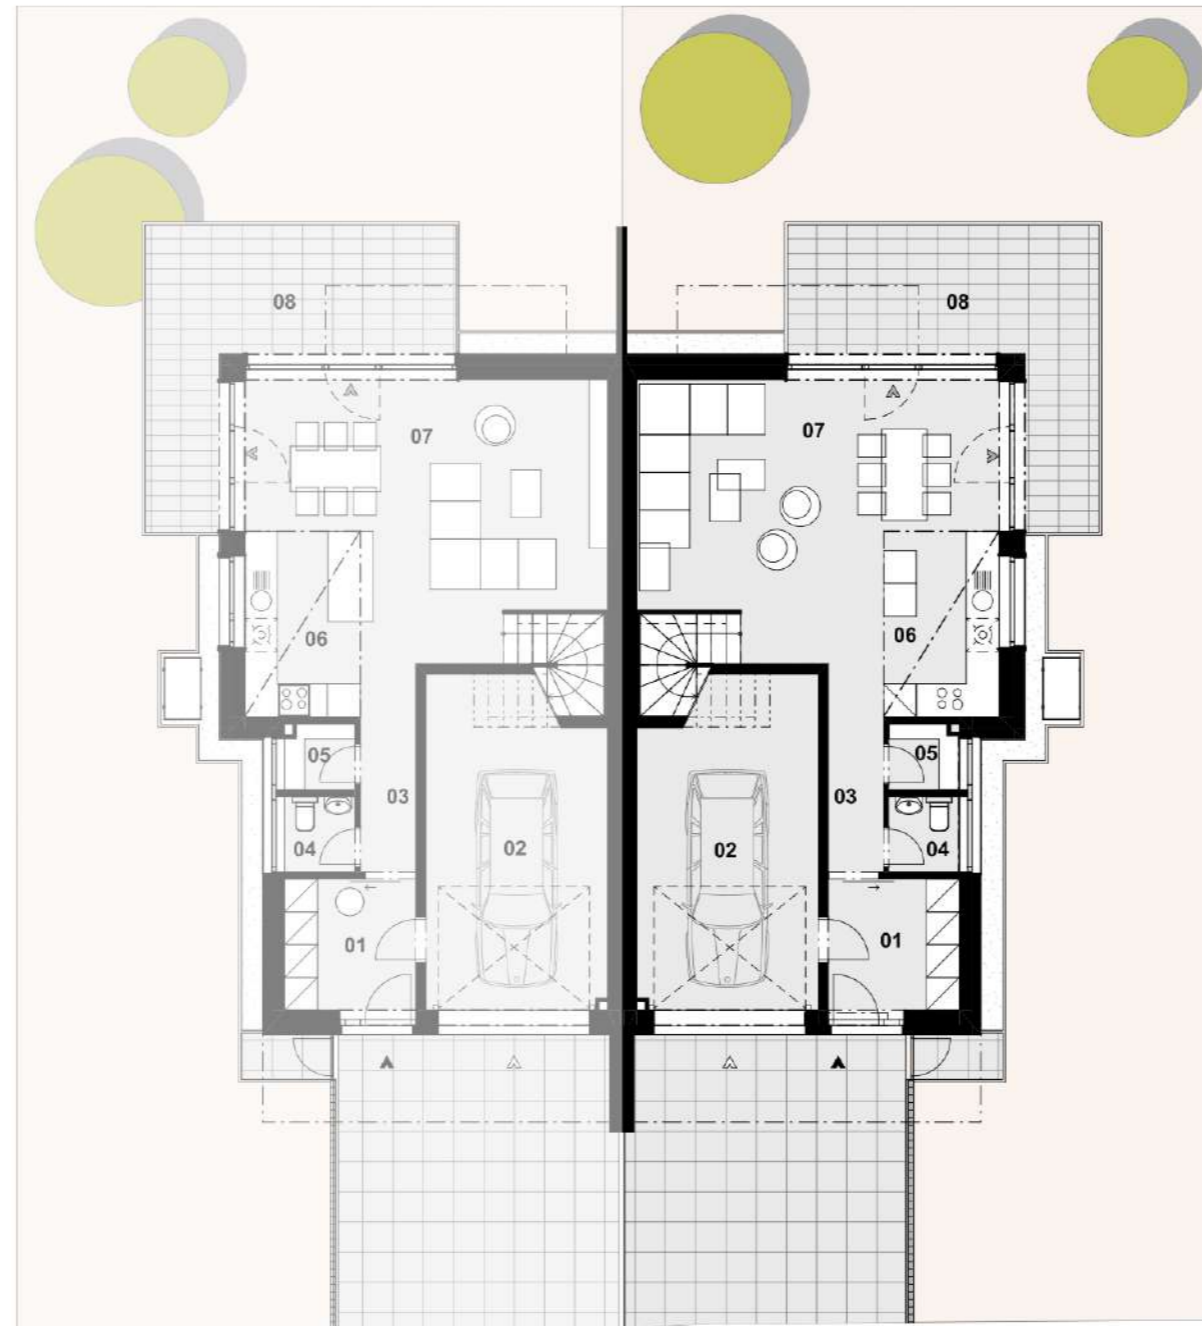

NOVÉ NÁBREŽIE
POPRAD

RODINNÝ DOM DV08

01	Zádverie	6,76 m ²
02	Garáž	23,95 m ²
03	Chodba	3,39 m ²
04	WC	2,10 m ²
05	Komora	1,76 m ²
06	Kuchyňa	12,49 m ²
07	Obývacia izba	29,50 m ²

Plocha spolu **79,96 m²**

08 Terasa 22,58 m²

Úžitková plocha RD **158,62 m²**

Plocha parcely **313,16 m²**

DV08

RODINNÝ DOM

1.

NADZEMNÉ PODLAŽIE

NOVÉ NÁBREŽIE
POPRAD

RODINNÝ DOM DV08

01	Chodba so schodiskom	21,00 m ²
02	Kúpeľňa	4,92 m ²
03	Spáľňa	20,08 m ²
04	Kúpeľňa	4,56 m ²
05	Izba	14,05 m ²
06	Izba	14,05 m ²
Plocha spolu		78,66 m²
07	Loggia	5,10 m ²
Úžitková plocha RD		158,62 m²
Plocha parcely		313,16 m²

DV08

RODINNÝ DOM

2.

NADZEMNÉ PODLAŽIE