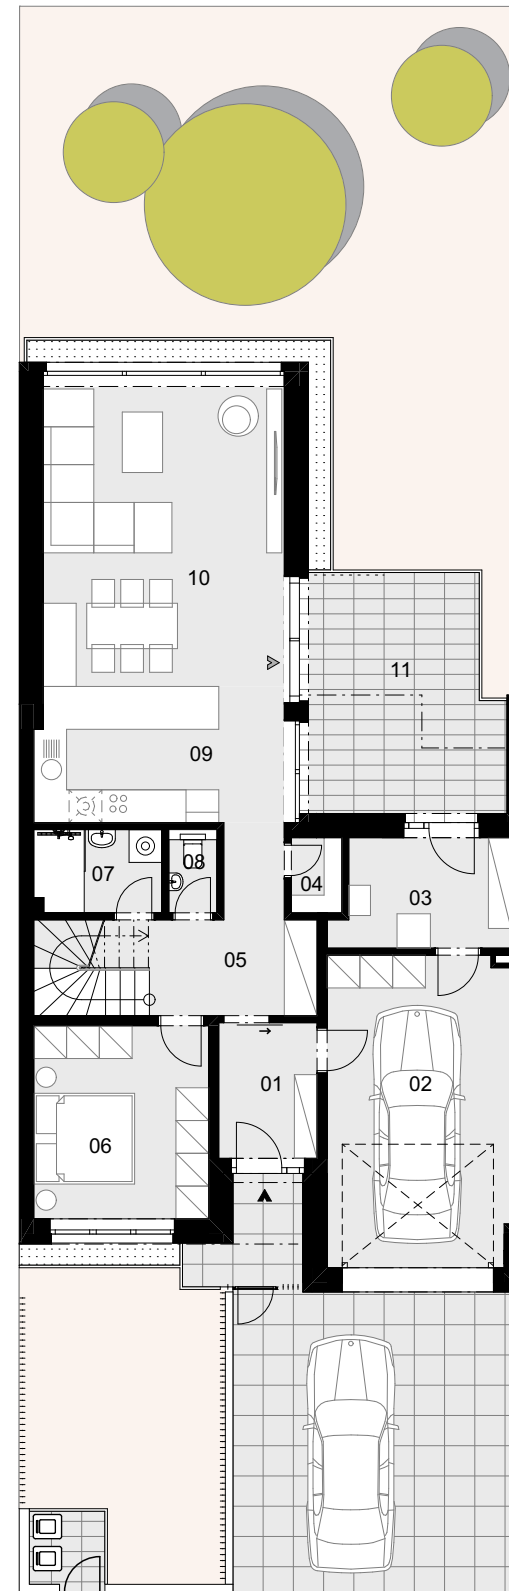

## RODINNÝ DOM R23

01	Zádverie	5,20 m <sup>2</sup>
02	Garáž	22,40 m <sup>2</sup>
03	Technická miestnosť	7,30 m <sup>2</sup>
04	Komora	1,50 m <sup>2</sup>
05	Chodba	10,90 m <sup>2</sup>
06	Spálňa	13,30 m <sup>2</sup>
07	Kúpeľňa	4,20 m <sup>2</sup>
08	WC	1,40 m <sup>2</sup>
09	Kuchyňa	13,70 m <sup>2</sup>
10	Obývacia izba	29,70 m <sup>2</sup>

**Plocha spolu** **109,60 m<sup>2</sup>**

11 Terasa 17,40 m<sup>2</sup>

**Úžitková plocha RD** **161,30 m<sup>2</sup>**

**Plocha parcely** **314,94 m<sup>2</sup>**

**R23**  
RODINNÝ DOM

**1.**

NADZEMNÉ PODLAŽIE

## RODINNÝ DOM R23

01	Chodba so schodiskom	13,70 m <sup>2</sup>
02	WC	1,70 m <sup>2</sup>
03	Kúpeľňa	7,70 m <sup>2</sup>
04	Izba	14,50 m <sup>2</sup>
05	Izba	14,20 m <sup>2</sup>
<b>Plocha spolu</b>		<b>51,70 m<sup>2</sup></b>
06	Terasa	18,90 m <sup>2</sup>
07	Terasa	12,30 m <sup>2</sup>
<b>Úžitková plocha RD</b>		<b>161,30 m<sup>2</sup></b>
<b>Plocha parcely</b>		<b>314,94 m<sup>2</sup></b>