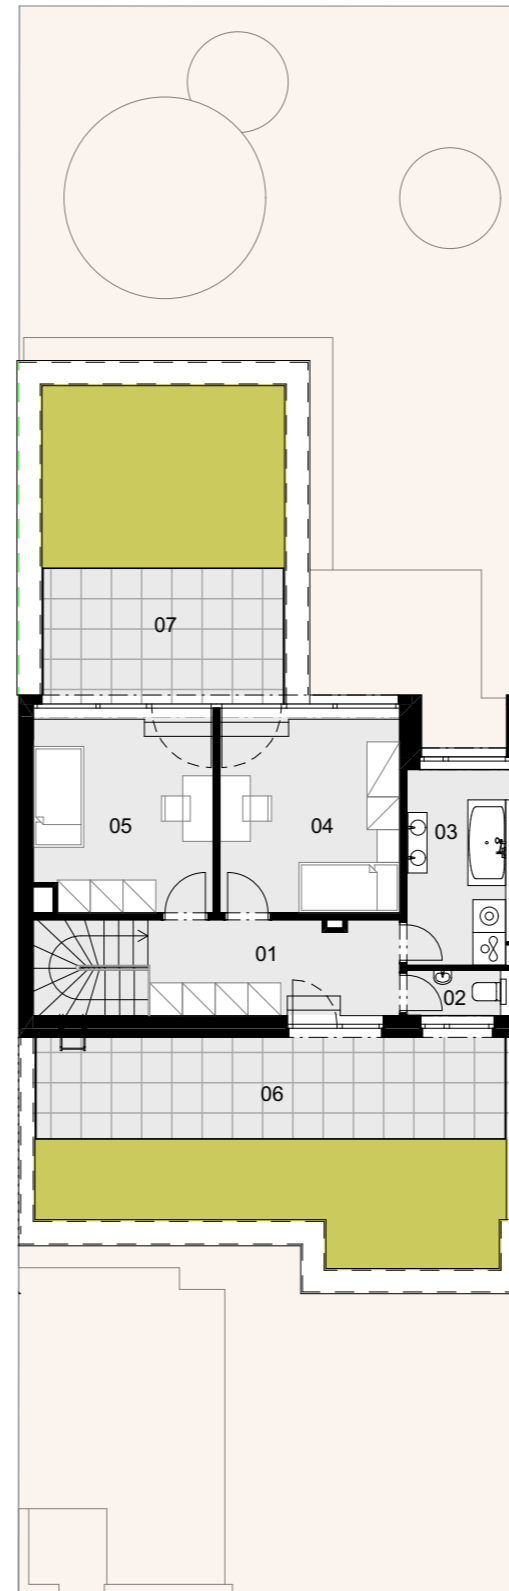

NOVÉ NÁBREŽIE
POPRAD

RODINNÝ DOM R20

01	Zádverie	5,20 m ²
02	Garáž	22,40 m ²
03	Technická miestnosť	7,30 m ²
04	Komora	1,50 m ²
05	Chodba	10,90 m ²
06	Spálňa	13,30 m ²
07	Kúpeľňa	4,20 m ²
08	WC	1,40 m ²
09	Kuchyňa	13,70 m ²
10	Obývacia izba	29,70 m ²

Plocha spolu **109,60 m²**

11 Terasa 17,40 m²

Úžitková plocha RD **161,30 m²**

Plocha parcely **314,97 m²**

R20

RODINNÝ DOM

1.

NADZEMNÉ PODLAŽIE

0944 000 233

www.novenabrezie.sk

NOVÉ NÁBREŽIE
POPRAD

RODINNÝ DOM R20

01	Chodba so schodiskom	13,70 m ²
02	WC	1,70 m ²
03	Kúpeľňa	7,70 m ²
04	Izba	14,50 m ²
05	Izba	14,20 m ²
Plocha spolu		51,70 m²
06	Terasa	18,90 m ²
07	Terasa	12,30 m ²
Úžitková plocha RD		161,30 m²
Plocha parcely		314,97 m²

R20
RODINNÝ DOM

2.

NADZEMNÉ PODLAŽIE

0944 000 233

www.novenabrezie.sk