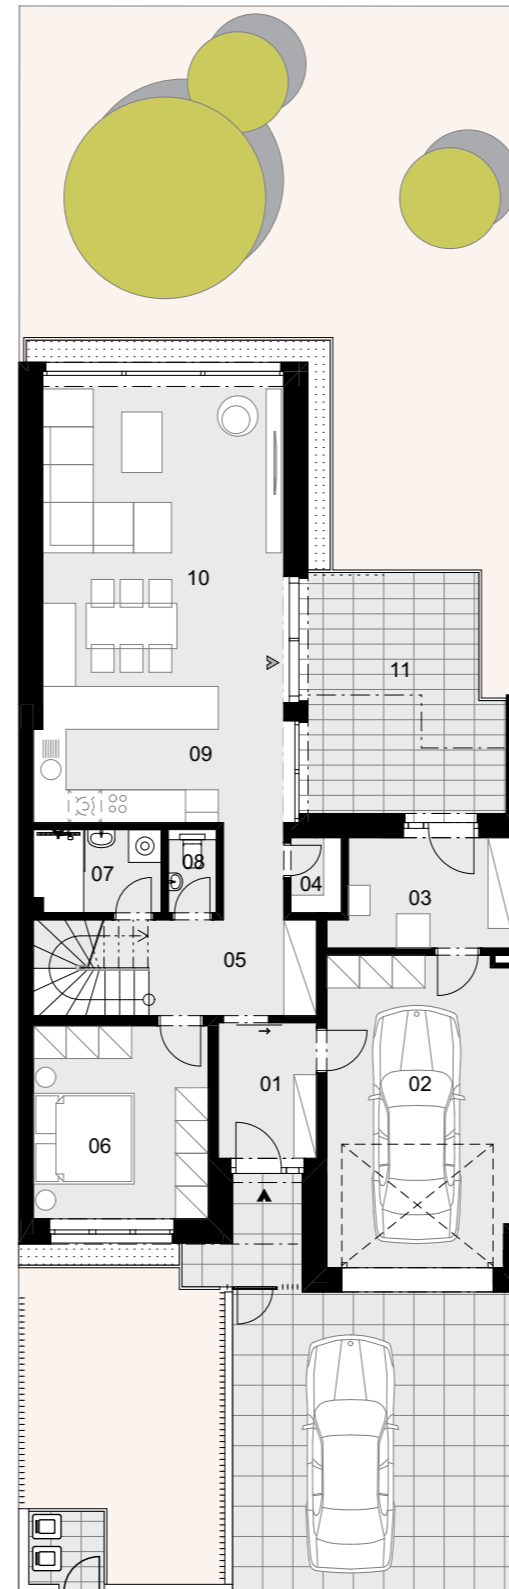

NOVÉ NÁBREŽIE
POPRAD

RODINNÝ DOM R20

01	Zádverie	5,20 m ²
02	Garáž	22,40 m ²
03	Technická miestnosť	7,30 m ²
04	Komora	1,50 m ²
05	Chodba	10,90 m ²
06	Spálňa	13,30 m ²
07	Kúpeľňa	4,20 m ²
08	WC	1,40 m ²
09	Kuchyňa	13,70 m ²
10	Obývacia izba	29,70 m ²

Plocha spolu **109,60 m²**

11 Terasa 17,40 m²

Úžitková plocha RD **161,30 m²**

Plocha parcely **314,97 m²**

R20

RODINNÝ DOM

1.

NADZEMNÉ PODLAŽIE

0944 000 233

www.novenabrezie.sk

NOVÉ NÁBREŽIE
POPRAD

RODINNÝ DOM R20

01	Chodba so schodiskom	13,70 m ²
02	WC	1,70 m ²
03	Kúpeľňa	7,70 m ²
04	Izba	14,50 m ²
05	Izba	14,20 m ²
Plocha spolu		51,70 m²
06	Terasa	18,90 m ²
07	Terasa	12,30 m ²
Úžitková plocha RD		161,30 m²
Plocha parcely		314,97 m²