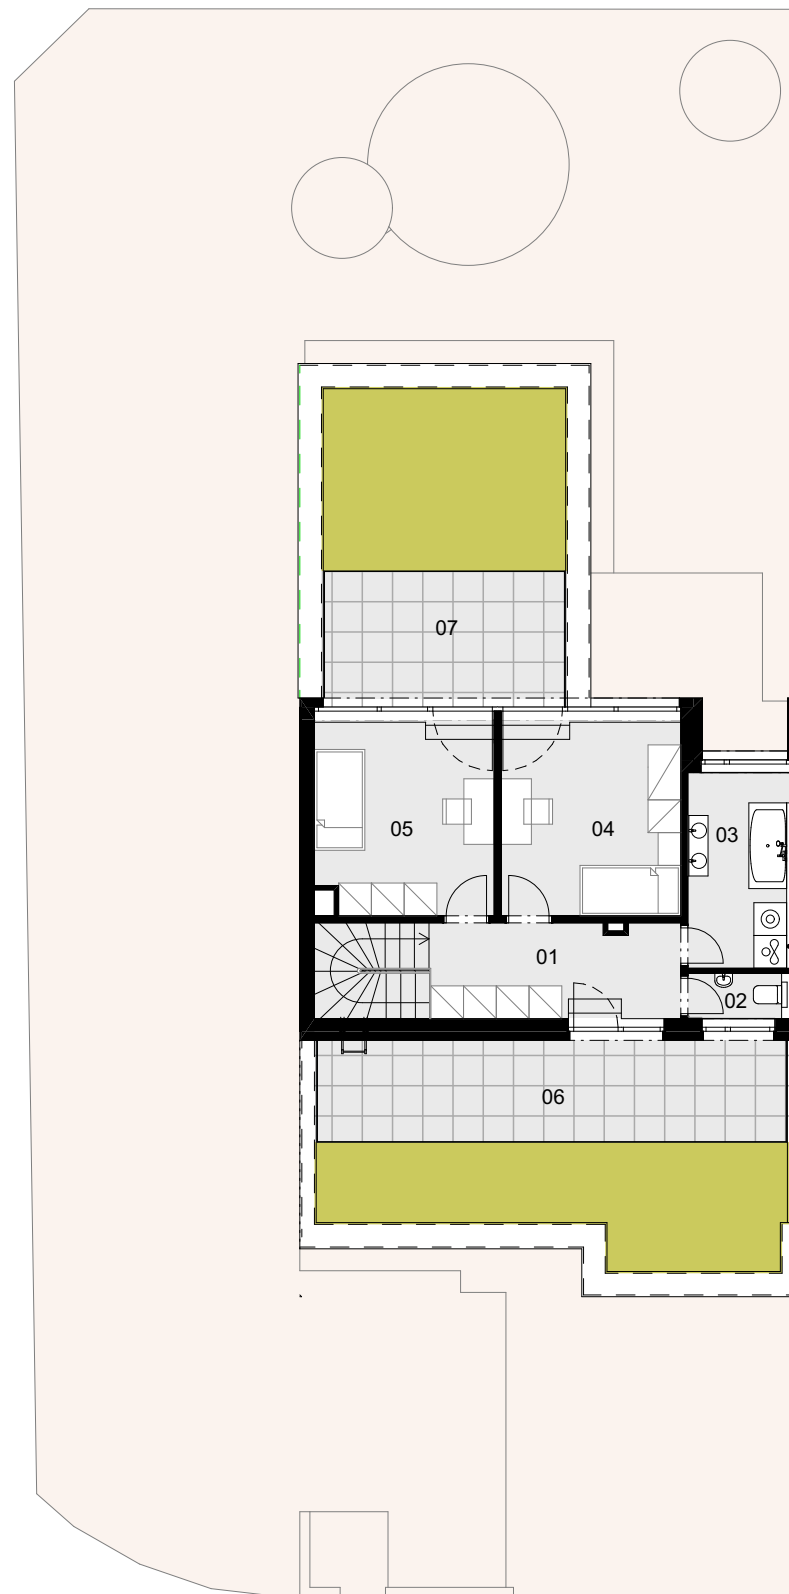

## RODINNÝ DOM R17

01	Zádverie	5,20 m <sup>2</sup>
02	Garáž	22,40 m <sup>2</sup>
03	Technická miestnosť	7,30 m <sup>2</sup>
04	Komora	1,50 m <sup>2</sup>
05	Chodba	10,90 m <sup>2</sup>
06	Spálňa	13,30 m <sup>2</sup>
07	Kúpeľňa	4,20 m <sup>2</sup>
08	WC	1,40 m <sup>2</sup>
09	Kuchyňa	13,70 m <sup>2</sup>
10	Obývacia izba	29,70 m <sup>2</sup>

**Plocha spolu** **109,60 m<sup>2</sup>**

11 Terasa 17,40 m<sup>2</sup>

**Úžitková plocha RD** **161,30 m<sup>2</sup>**

**Plocha parcely** **482,05 m<sup>2</sup>**

**R17**  
RODINNÝ DOM

**1.**

NADZEMNÉ PODLAŽIE

## RODINNÝ DOM R17

01	Chodba so schodiskom	13,70 m <sup>2</sup>
02	WC	1,70 m <sup>2</sup>
03	Kúpeľňa	7,70 m <sup>2</sup>
04	Izba	14,50 m <sup>2</sup>
05	Izba	14,20 m <sup>2</sup>
<b>Plocha spolu</b>		<b>51,70 m<sup>2</sup></b>
06	Terasa	18,90 m <sup>2</sup>
07	Terasa	12,30 m <sup>2</sup>
<b>Úžitková plocha RD</b>		<b>161,30 m<sup>2</sup></b>
<b>Plocha parcely</b>		<b>482,05 m<sup>2</sup></b>