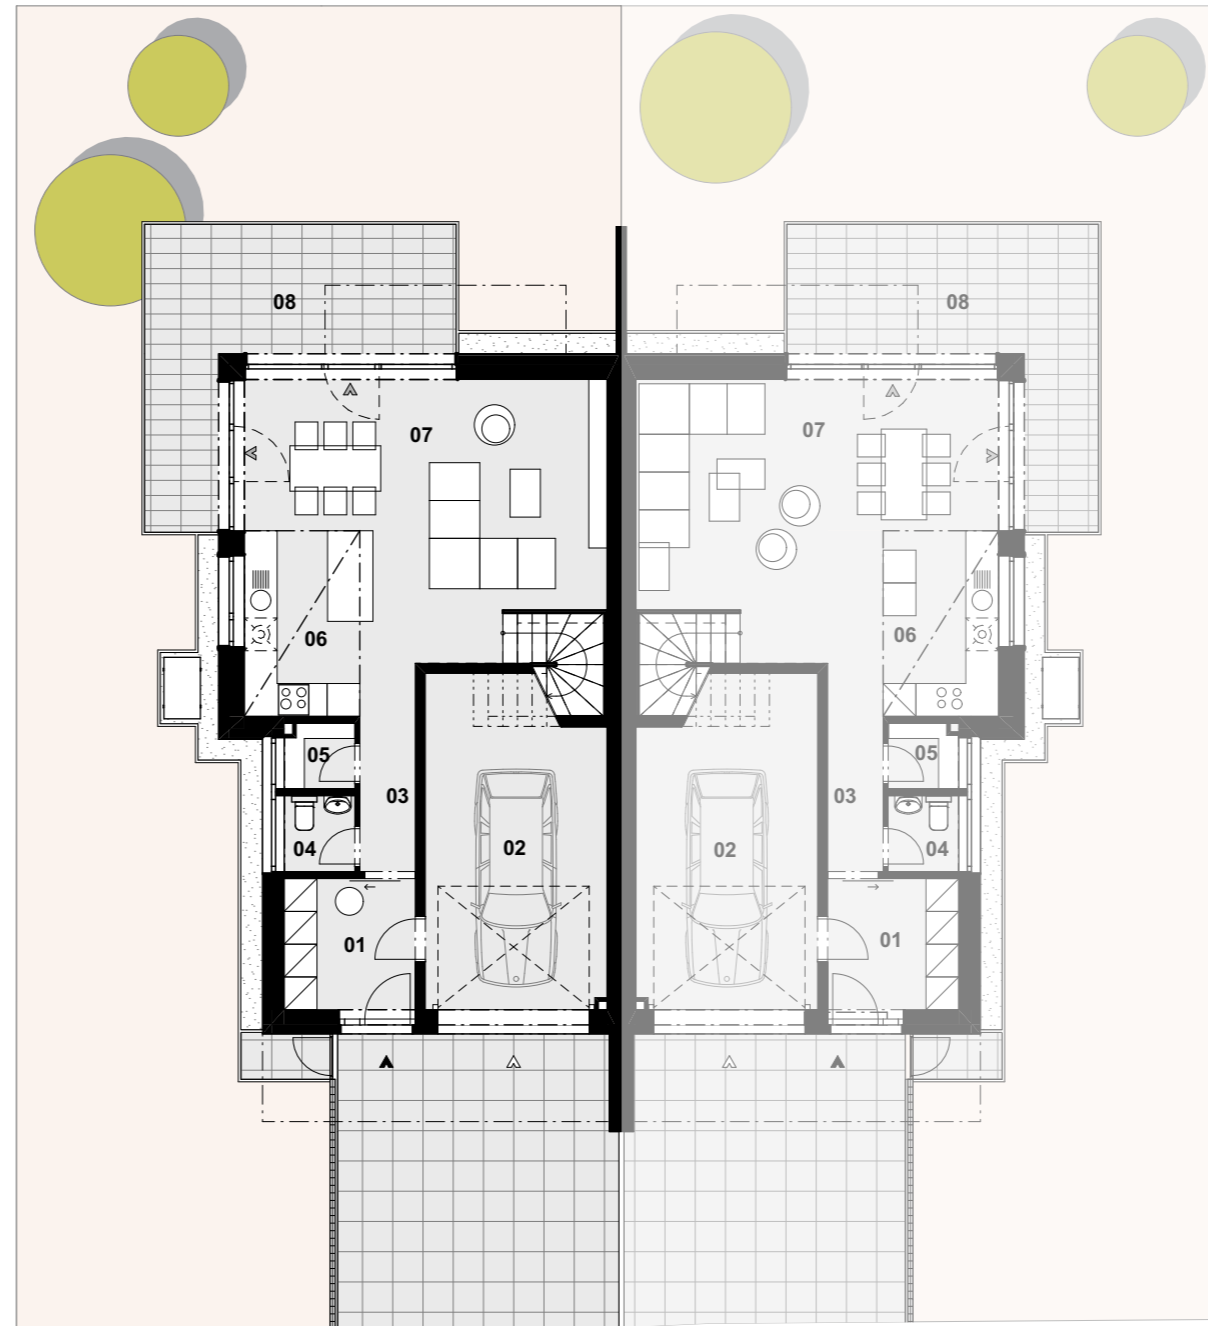

NOVÉ NÁBREŽIE
POPRAD

RODINNÝ DOM DV07

01	Zádverie	6,76 m ²
02	Garáž	23,95 m ²
03	Chodba	3,39 m ²
04	WC	2,10 m ²
05	Komora	1,76 m ²
06	Kuchyňa	12,49 m ²
07	Obývacia izba	29,50 m ²

Plocha spolu **79,96 m²**

08 Terasa 22,58 m²

Úžitková plocha RD **158,62 m²**

Plocha parcely **315,38 m²**

DV07

RODINNÝ DOM

1.

NADZEMNÉ PODLAŽIE

0944 000 233

www.novenabrezie.sk

NOVÉ NÁBREŽIE
POPRAD

RODINNÝ DOM DV07

01	Chodba so schodiskom	21,00 m ²
02	Kúpeľňa	4,92 m ²
03	Spáľňa	20,08 m ²
04	Kúpeľňa	4,56 m ²
05	Izba	14,05 m ²
06	Izba	14,05 m ²
Plocha spolu		78,66 m²
07	Loggia	5,10 m ²
Úžitková plocha RD		158,62 m²
Plocha parcely		315,38 m²