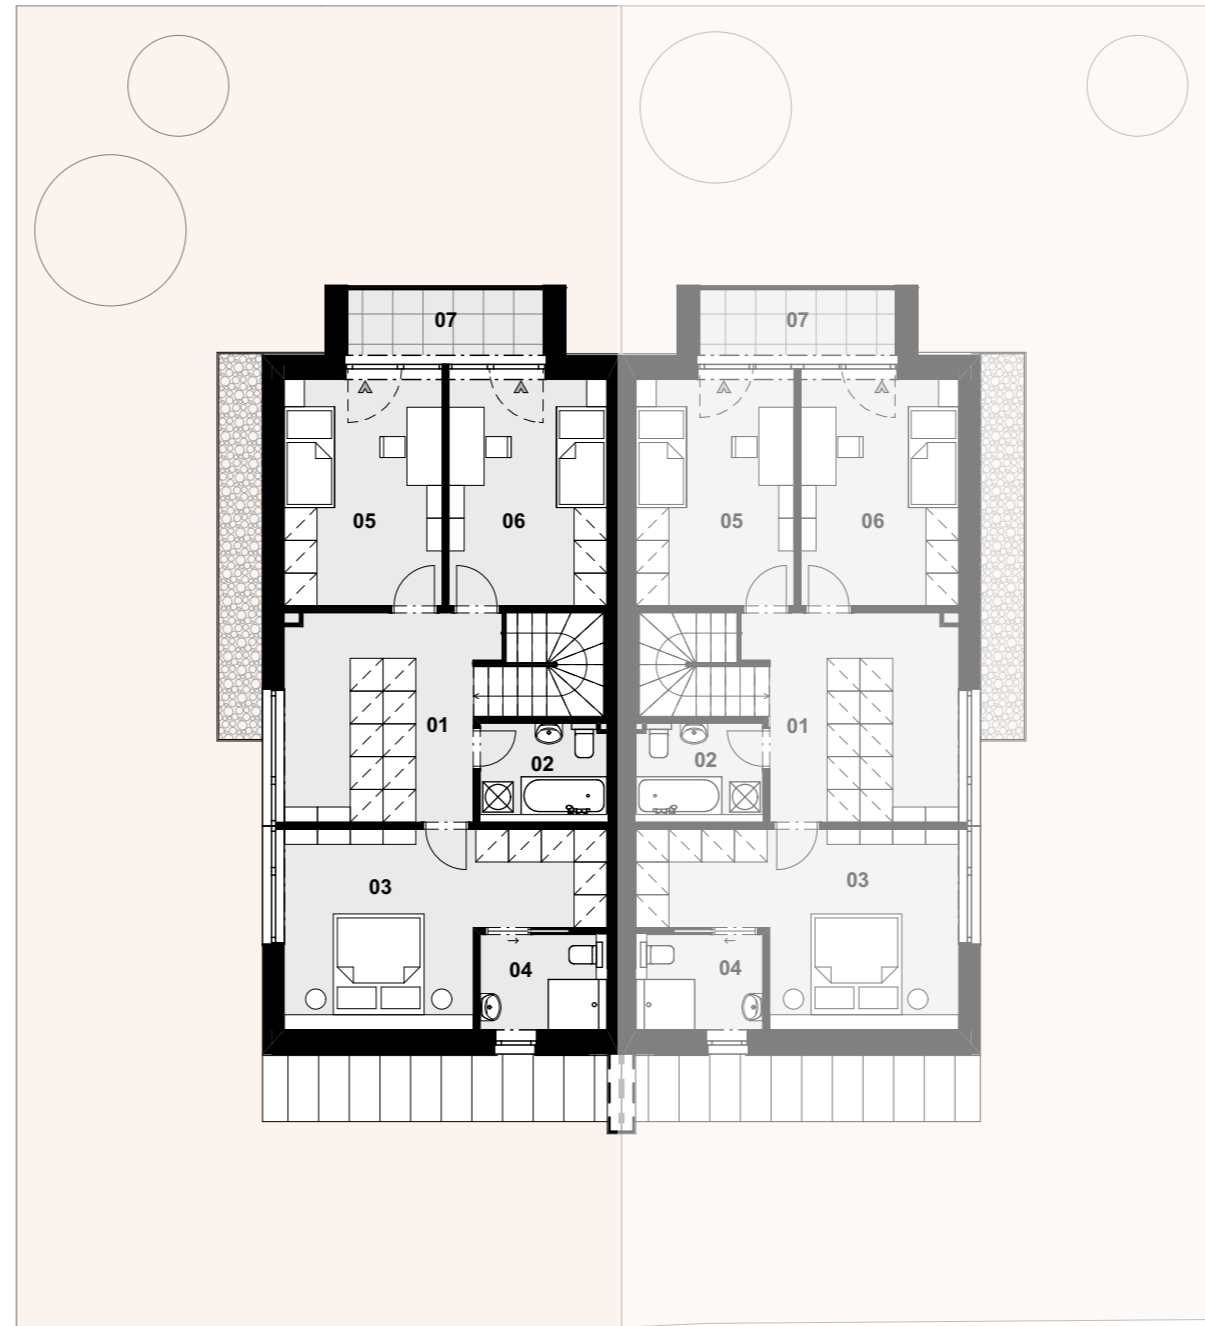

NOVÉ NÁBREŽIE
POPRAD

RODINNÝ DOM DV07

01	Zádverie	6,76 m ²
02	Garáž	23,95 m ²
03	Chodba	3,39 m ²
04	WC	2,10 m ²
05	Komora	1,76 m ²
06	Kuchyňa	12,49 m ²
07	Obývacia izba	29,50 m ²

Plocha spolu **79,96 m²**

08 Terasa 22,58 m²

Úžitková plocha RD **158,62 m²**

Plocha parcely **315,38 m²**

DV07

RODINNÝ DOM

1.

NADZEMNÉ PODLAŽIE

0944 000 233

www.novenabrezie.sk

NOVÉ NÁBREŽIE
POPRAD

RODINNÝ DOM DV07

01	Chodba so schodiskom	21,00 m ²
02	Kúpeľňa	4,92 m ²
03	Spáľňa	20,08 m ²
04	Kúpeľňa	4,56 m ²
05	Izba	14,05 m ²
06	Izba	14,05 m ²
Plocha spolu		78,66 m²
07	Loggia	5,10 m ²
Úžitková plocha RD		158,62 m²
Plocha parcely		315,38 m²