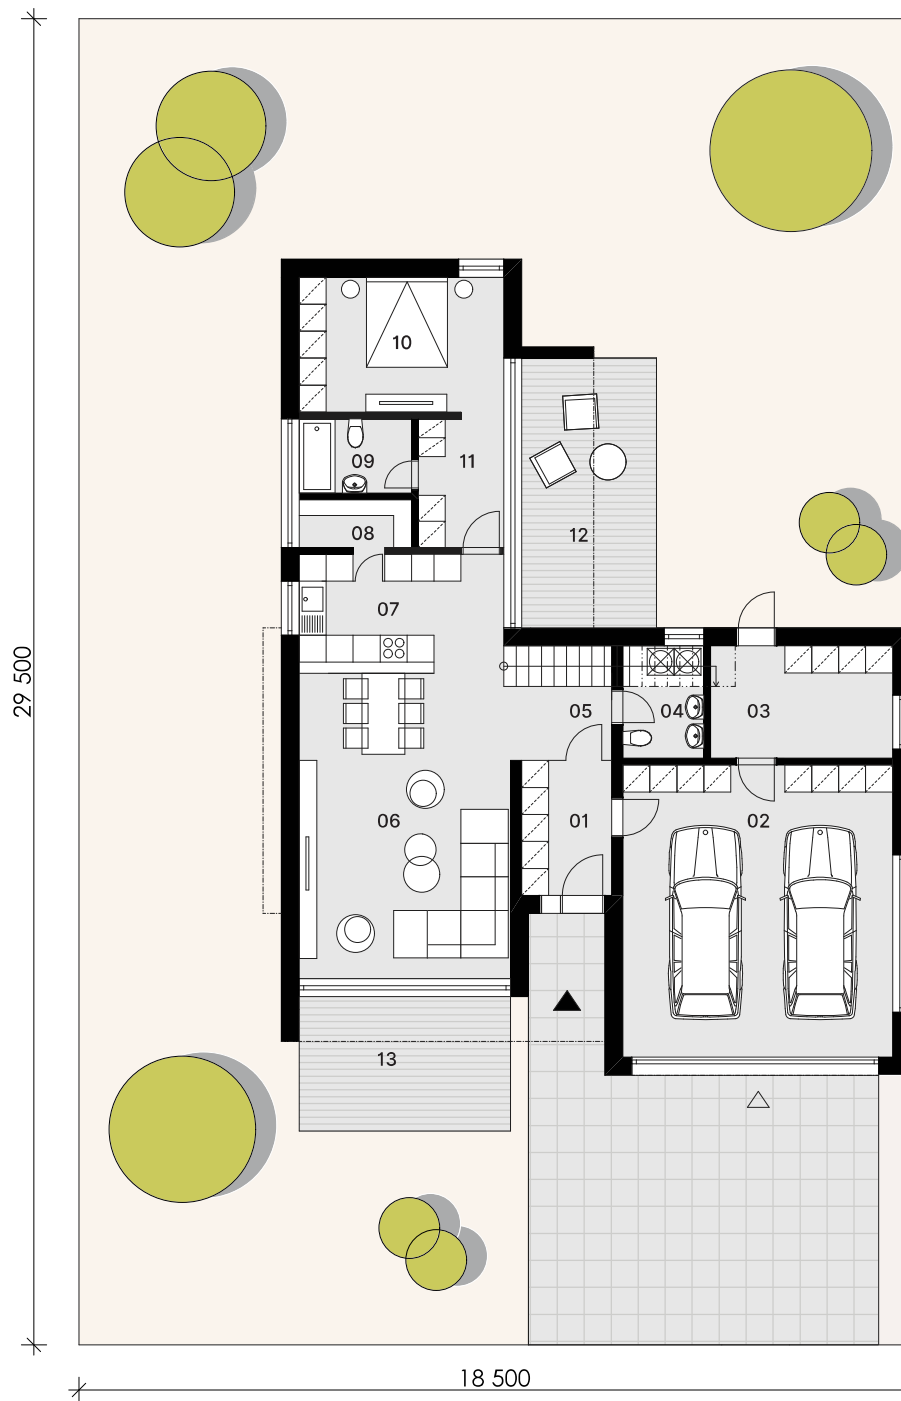

NOVÉ NÁBREŽIE
POPRAD

RODINNÝ DOM S14

01. Zádverie	5,95 m ²
02. Garáž	39,00 m ²
03. Tech. miestnosť	10,10 m ²
04. Kúpeľňa + WC	4,50 m ²
05. Chodba	3,70 m ²
06. Obývacia izba	23,50 m ²
07. Kuchyňa + jedáleň	21,55 m ²
08. Komora	2,75 m ²
09. Kúpeľňa + WC	4,25 m ²
10. Spáľňa	14,00 m ²
11. Šatník	5,80 m ²

Plocha spolu	135,10 m²
12. Terasa	18,80 m ²
13. Terasa	14,70 m ²

Celková plocha RD	193,00 m²
Plocha parcely	545,75 m²

0944 000 233

www.novenabrezie.sk

S14

RODINNÝ DOM

1.

NADZEMNÉ PODLAŽIE

NOVÉ NÁBREŽIE
POPRAD

RODINNÝ DOM S14

01. Chodba	10,25 m ²
02. WC	2,00 m ²
03. Izba	12,35 m ²
04. Izba	12,40 m ²
05. Izba	15,20 m ²
06. Kúpeľňa + WC	5,70 m ²

Plocha spolu 57,90 m²

07. Terasa 11,85 m²

08. Terasa 27,90 m²

Úžitková plocha RD 193,00 m²

Plocha parcely 545,75 m²

0944 000 233

www.novenabrezie.sk

S14

RODINNÝ DOM

2.

NADZEMNÉ PODLAŽIE