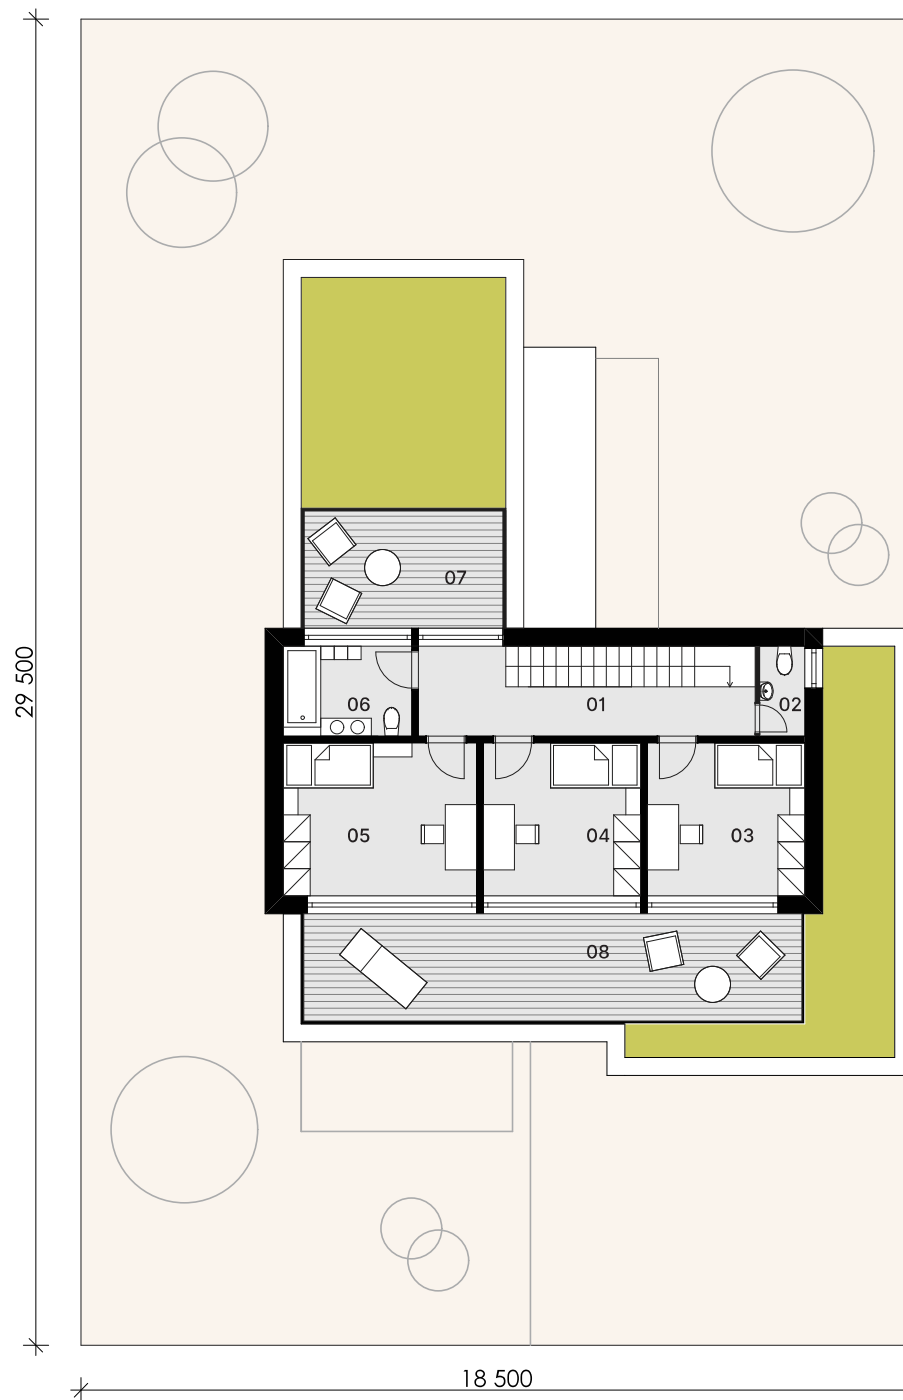

NOVÉ NÁBREŽIE
POPRAD

RODINNÝ DOM S14

01. Zádverie	5,95 m ²
02. Garáž	39,00 m ²
03. Tech. miestnosť	10,10 m ²
04. Kúpeľňa + WC	4,50 m ²
05. Chodba	3,70 m ²
06. Obývacia izba	23,50 m ²
07. Kuchyňa + jedáleň	21,55 m ²
08. Komora	2,75 m ²
09. Kúpeľňa + WC	4,25 m ²
10. Spáľňa	14,00 m ²
11. Šatník	5,80 m ²

Plocha spolu	135,10 m²
12. Terasa	18,80 m ²
13. Terasa	14,70 m ²

Celková plocha RD	193,00 m²
Plocha parcely	545,75 m²

0944 000 233

www.novenabrezie.sk

S14

RODINNÝ DOM

1.

NADZEMNÉ PODLAŽIE

NOVÉ NÁBREŽIE
POPRAD

RODINNÝ DOM S14

01. Chodba	10,25 m ²
02. WC	2,00 m ²
03. Izba	12,35 m ²
04. Izba	12,40 m ²
05. Izba	15,20 m ²
06. Kúpeľňa + WC	5,70 m ²

Plocha spolu 57,90 m²

07. Terasa 11,85 m²

08. Terasa 27,90 m²

Úžitková plocha RD 193,00 m²

Plocha parcely 545,75 m²

0944 000 233

www.novenabrezie.sk

S14

RODINNÝ DOM

2.

NADZEMNÉ PODLAŽIE