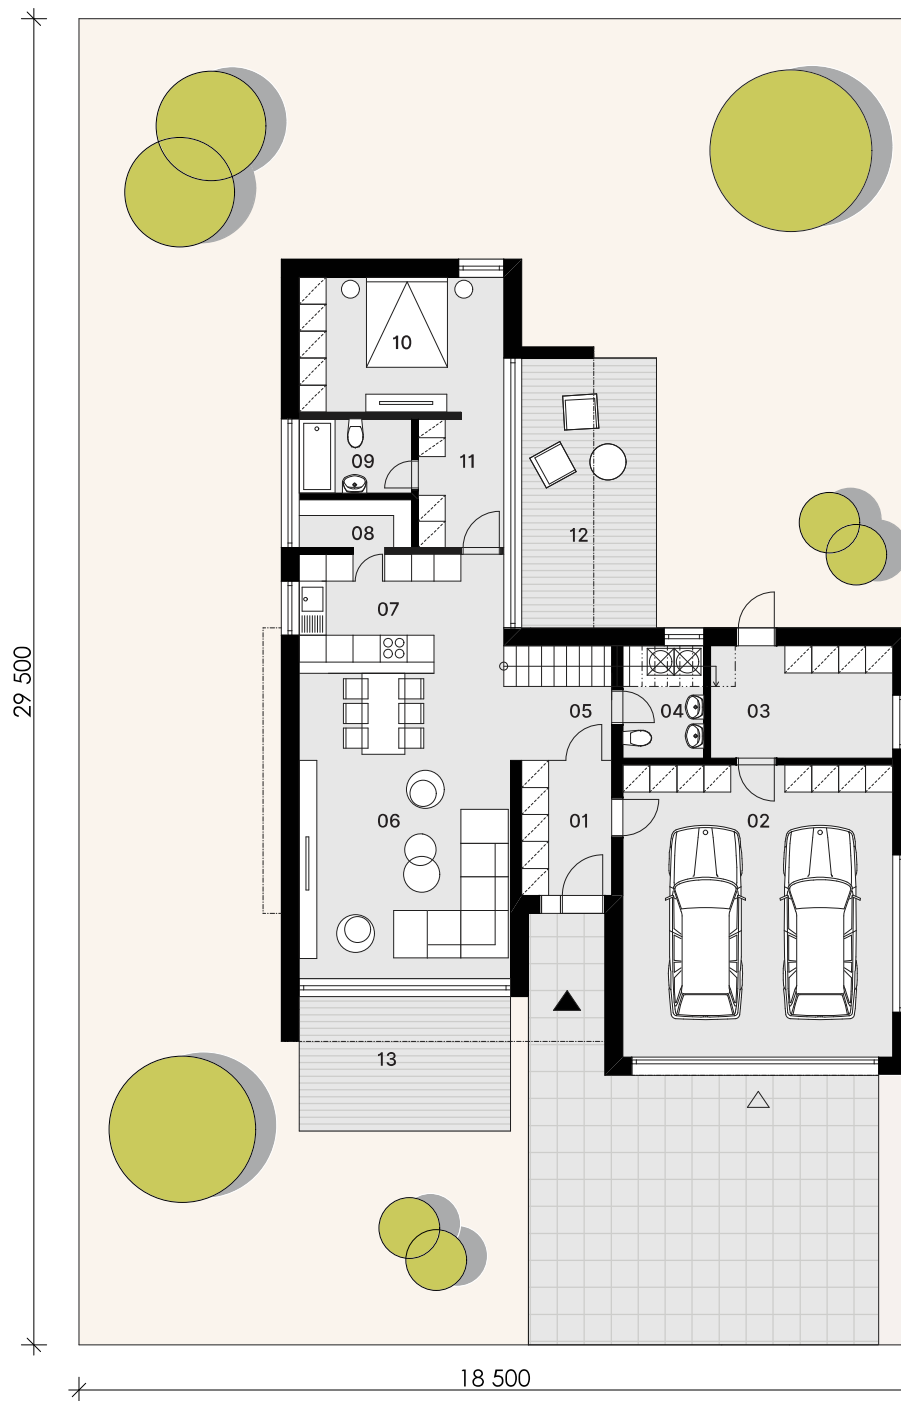

NOVÉ NÁBREŽIE
POPRAD

RODINNÝ DOM S13

01. Zádverie	5,95 m ²
02. Garáž	39,00 m ²
03. Tech. miestnosť	10,10 m ²
04. Kúpeľňa + WC	4,50 m ²
05. Chodba	3,70 m ²
06. Obývací izba	23,50 m ²
07. Kuchyňa + jedáleň	21,55 m ²
08. Komora	2,75 m ²
09. Kúpeľňa + WC	4,25 m ²
10. Spálňa	14,00 m ²
11. Šatník	5,80 m ²

Plocha spolu	135,10 m²
12. Terasa	18,80 m ²
13. Terasa	14,70 m ²

Celková plocha RD	193,00 m²
Plocha parcely	545,75 m²

0944 000 233

www.novenabrezie.sk

S13

RODINNÝ DOM

1.

NADZEMNÉ PODLAŽIE

NOVÉ NÁBREŽIE
POPRAD

RODINNÝ DOM S13

01. Chodba	10,25 m ²
02. WC	2,00 m ²
03. Izba	12,35 m ²
04. Izba	12,40 m ²
05. Izba	15,20 m ²
06. Kúpeľňa + WC	5,70 m ²

Plocha spolu 57,90 m²

07. Terasa 11,85 m²

08. Terasa 27,90 m²

Úžitková plocha RD 193,00 m²

Plocha parcely 545,75 m²

0944 000 233

www.novenabrezie.sk

S13

RODINNÝ DOM

2.

NADZEMNÉ PODLAŽIE