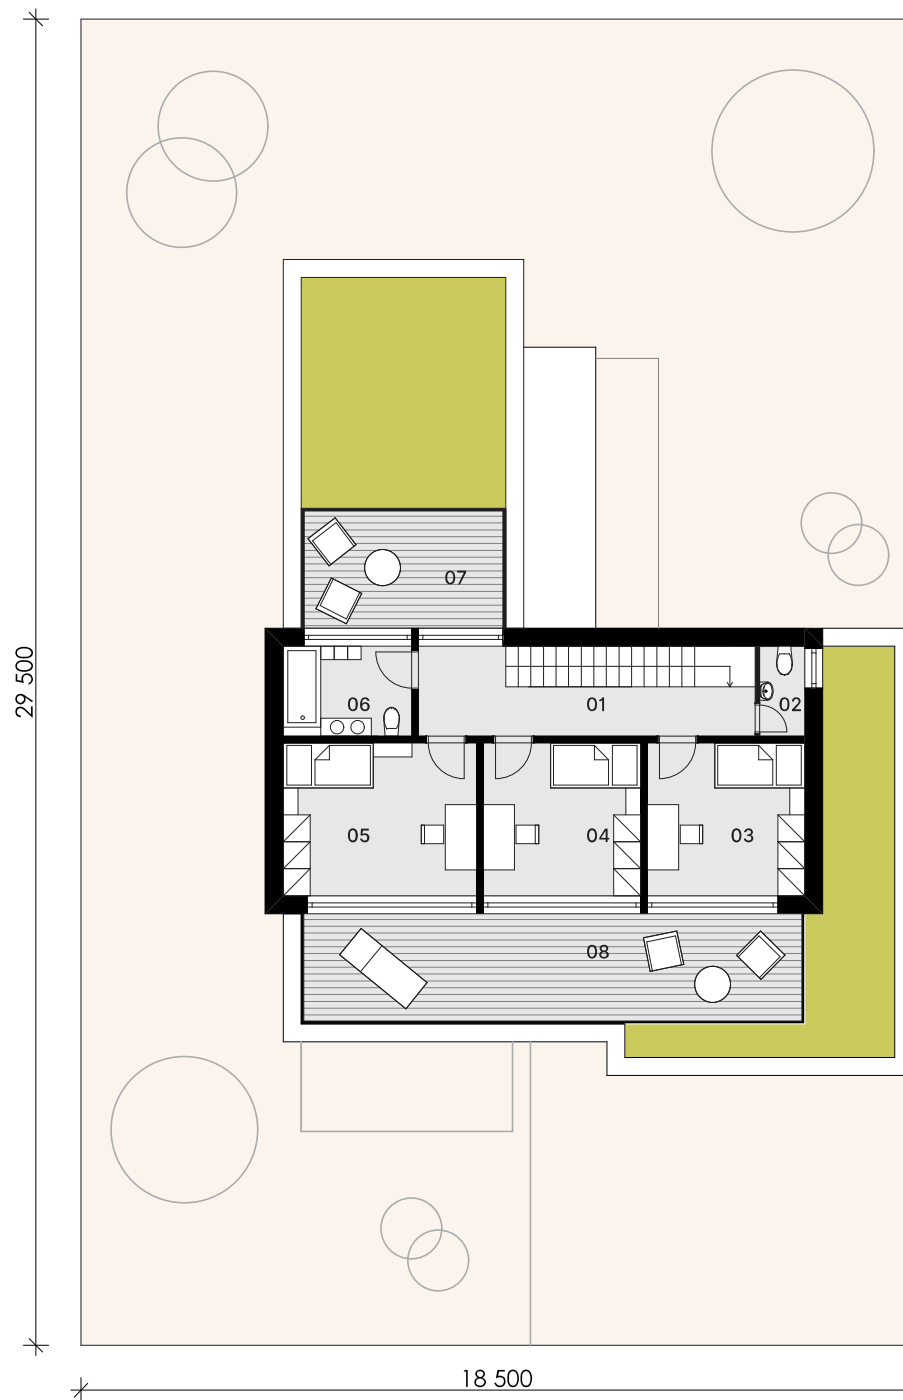

NOVÉ NÁBREŽIE
POPRAD

RODINNÝ DOM S13

01. Zádverie	5,95 m ²
02. Garáž	39,00 m ²
03. Tech. miestnosť	10,10 m ²
04. Kúpeľňa + WC	4,50 m ²
05. Chodba	3,70 m ²
06. Obývací izba	23,50 m ²
07. Kuchyňa + jedáleň	21,55 m ²
08. Komora	2,75 m ²
09. Kúpeľňa + WC	4,25 m ²
10. Spálňa	14,00 m ²
11. Šatník	5,80 m ²

Plocha spolu	135,10 m²
12. Terasa	18,80 m ²
13. Terasa	14,70 m ²

Celková plocha RD	193,00 m²
Plocha parcely	545,75 m²

0944 000 233

www.novenabrezie.sk

S13

RODINNÝ DOM

1.

NADZEMNÉ PODLAŽIE

NOVÉ NÁBREŽIE
POPRAD

RODINNÝ DOM S13

01. Chodba	10,25 m ²
02. WC	2,00 m ²
03. Izba	12,35 m ²
04. Izba	12,40 m ²
05. Izba	15,20 m ²
06. Kúpeľňa + WC	5,70 m ²

Plocha spolu 57,90 m²

07. Terasa 11,85 m²

08. Terasa 27,90 m²

Úžitková plocha RD 193,00 m²

Plocha parcely 545,75 m²

0944 000 233

www.novenabrezie.sk

S13

RODINNÝ DOM

2.

NADZEMNÉ PODLAŽIE