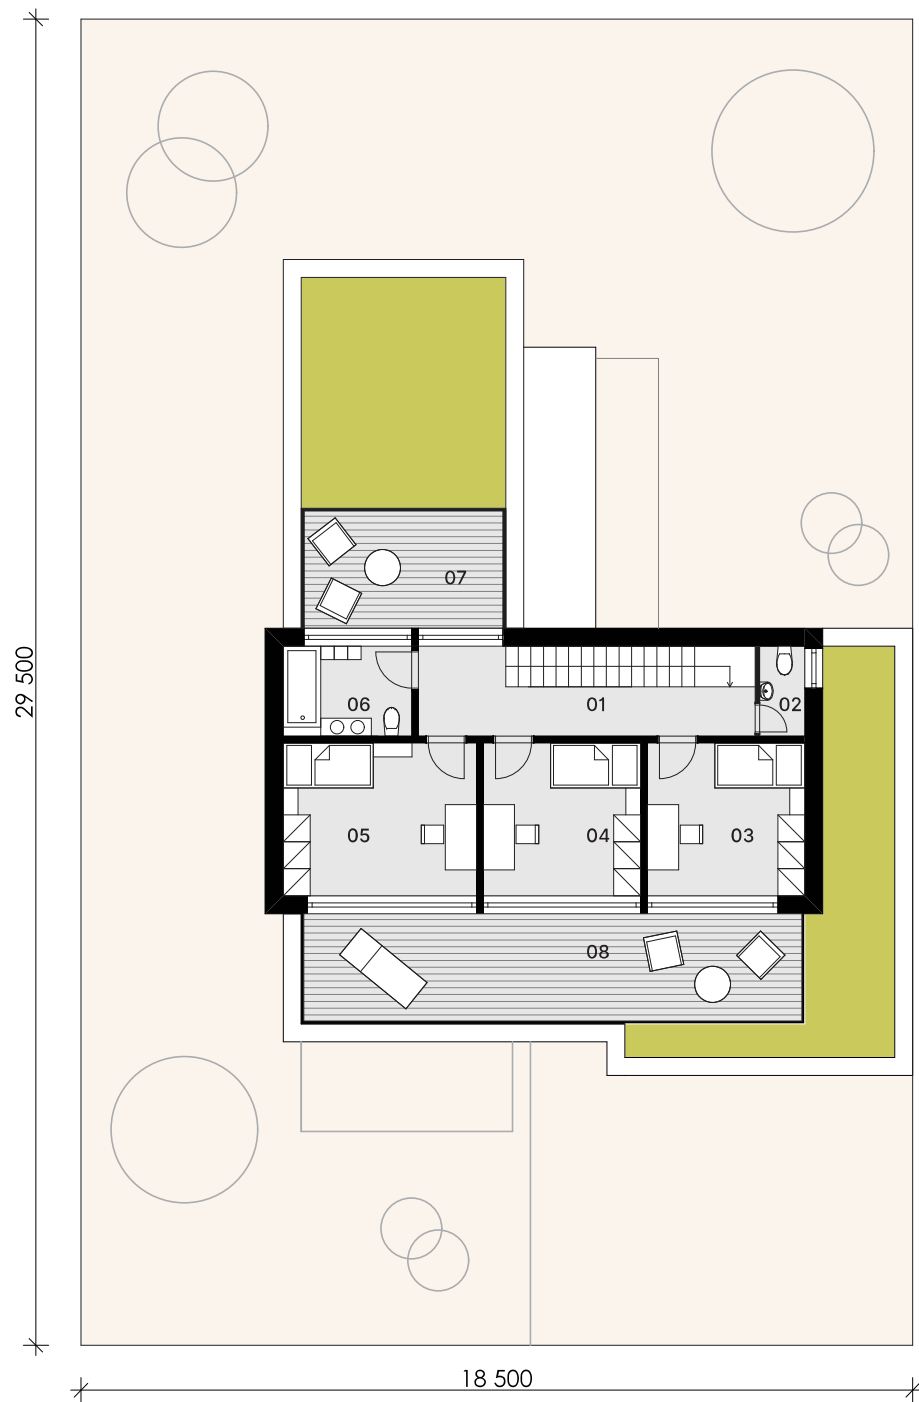

NOVÉ NÁBREŽIE
POPRAD

RODINNÝ DOM S12

01. Zádverie	5,95 m ²
02. Garáž	39,00 m ²
03. Tech. miestnosť	10,10 m ²
04. Kúpeľňa + WC	4,50 m ²
05. Chodba	3,70 m ²
06. Obývací izba	23,50 m ²
07. Kuchyňa + jedáleň	21,55 m ²
08. Komora	2,75 m ²
09. Kúpeľňa + WC	4,25 m ²
10. Spálňa	14,00 m ²
11. Šatník	5,80 m ²

Plocha spolu 135,10 m²

12. Terasa 18,80 m²

13. Terasa 14,70 m²

Celková úžit. plocha 193,00 m²

Plocha parcely 545,75 m²

0944 000 233

www.novenabrezie.sk

S12

RODINNÝ DOM

1.

NADZEMNÉ PODLAŽIE

NOVÉ NÁBREŽIE
POPRAD

RODINNÝ DOM S12

01. Chodba	10,25 m ²
02. WC	2,00 m ²
03. Izba	12,35 m ²
04. Izba	12,40 m ²
05. Izba	15,20 m ²
06. Kúpeľňa + WC	5,70 m ²

Plocha spolu 57,90 m²

07. Terasa 11,85 m²

08. Terasa 27,90 m²

Úžitková plocha RD 193,00 m²

Plocha parcely 545,75 m²

S12

RODINNÝ DOM

2.

NADZEMNÉ PODLAŽIE