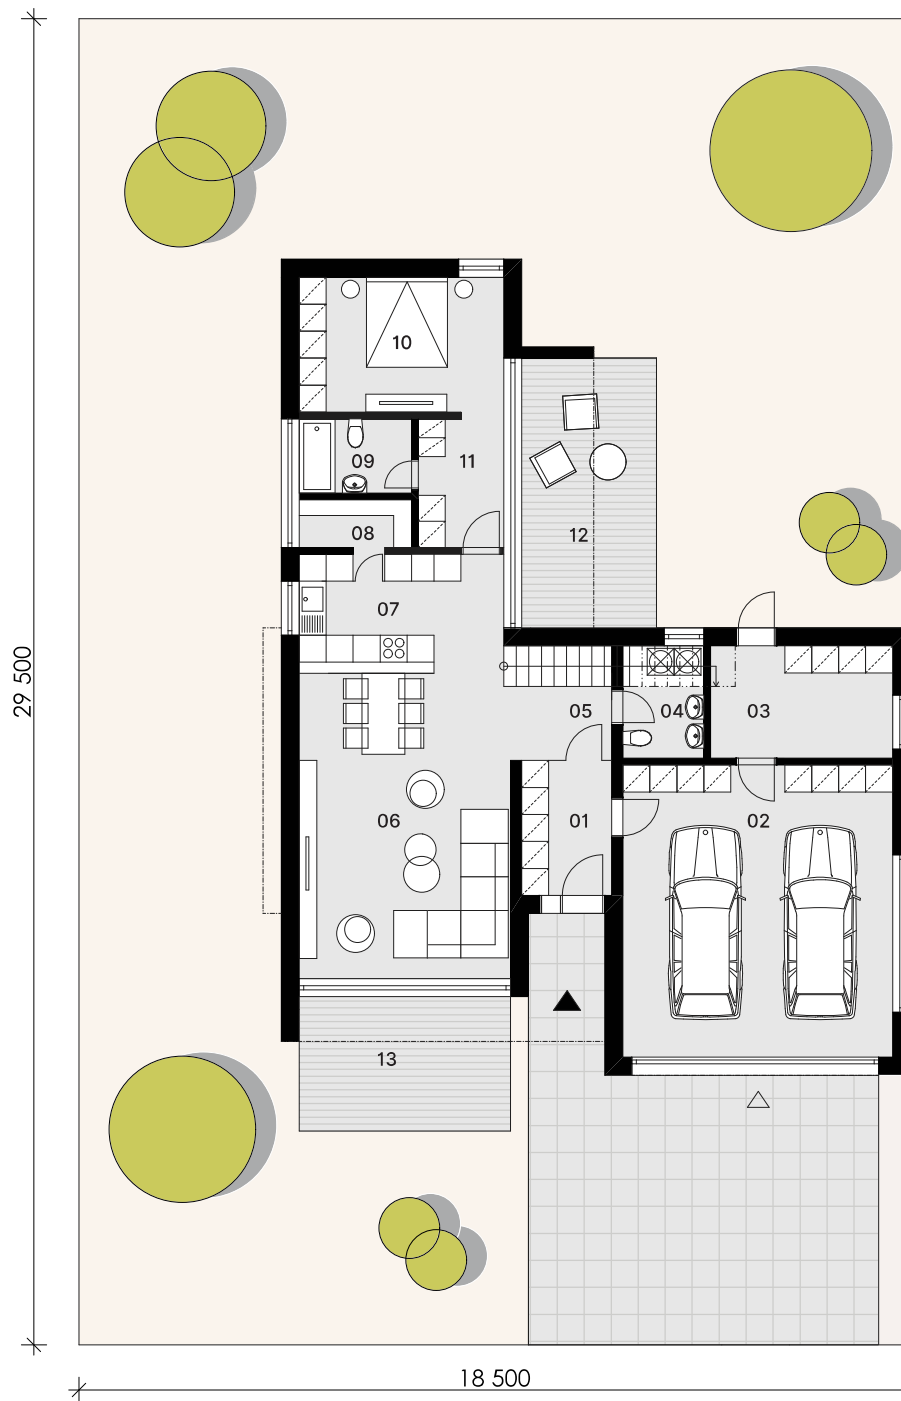

NOVÉ NÁBREŽIE
POPRAD

RODINNÝ DOM S12

01. Zádverie	5,95 m ²
02. Garáž	39,00 m ²
03. Tech. miestnosť	10,10 m ²
04. Kúpeľňa + WC	4,50 m ²
05. Chodba	3,70 m ²
06. Obývací izba	23,50 m ²
07. Kuchyňa + jedáleň	21,55 m ²
08. Komora	2,75 m ²
09. Kúpeľňa + WC	4,25 m ²
10. Spálňa	14,00 m ²
11. Šatník	5,80 m ²

Plocha spolu 135,10 m²

12. Terasa 18,80 m²

13. Terasa 14,70 m²

Celková úžit. plocha 193,00 m²

Plocha parcely 545,75 m²

0944 000 233

www.novenabrezie.sk

S12

RODINNÝ DOM

1.

NADZEMNÉ PODLAŽIE

NOVÉ NÁBREŽIE
POPRAD

RODINNÝ DOM S12

01. Chodba	10,25 m ²
02. WC	2,00 m ²
03. Izba	12,35 m ²
04. Izba	12,40 m ²
05. Izba	15,20 m ²
06. Kúpeľňa + WC	5,70 m ²

Plocha spolu 57,90 m²

07. Terasa 11,85 m²

08. Terasa 27,90 m²

Úžitková plocha RD 193,00 m²

Plocha parcely 545,75 m²

S12

RODINNÝ DOM

2.

NADZEMNÉ PODLAŽIE